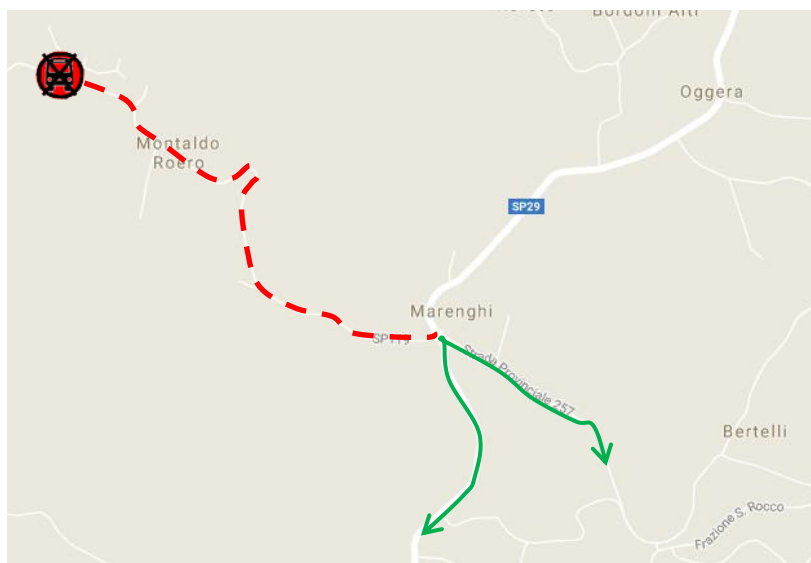

LINEA 50 ALBA - CANALE (Tre Rivi)**MONTALDO ROERO: modifica di percorso per lavori in Via Roma****FERMATATA SOPPRESSA**

Per consentire l'esecuzione di lavori di pavimentazione in Via Roma a Montaldo Roero, si comunica che

**da Lunedì 06 Marzo 2023
fino a nuova comunicazione
(durata prevista dei lavori 20 giorni circa)**

le corse della linea in oggetto non transiteranno nel centro del paese come illustrato nella cartina sottostante:

Viene pertanto **SOPPRESSA** la fermata:

**MONTALDO ROERO -
PIAZZA ALDO
VIGLIONE**

Gli utenti dovranno pertanto utilizzare la fermata di Borgata Merenghi.